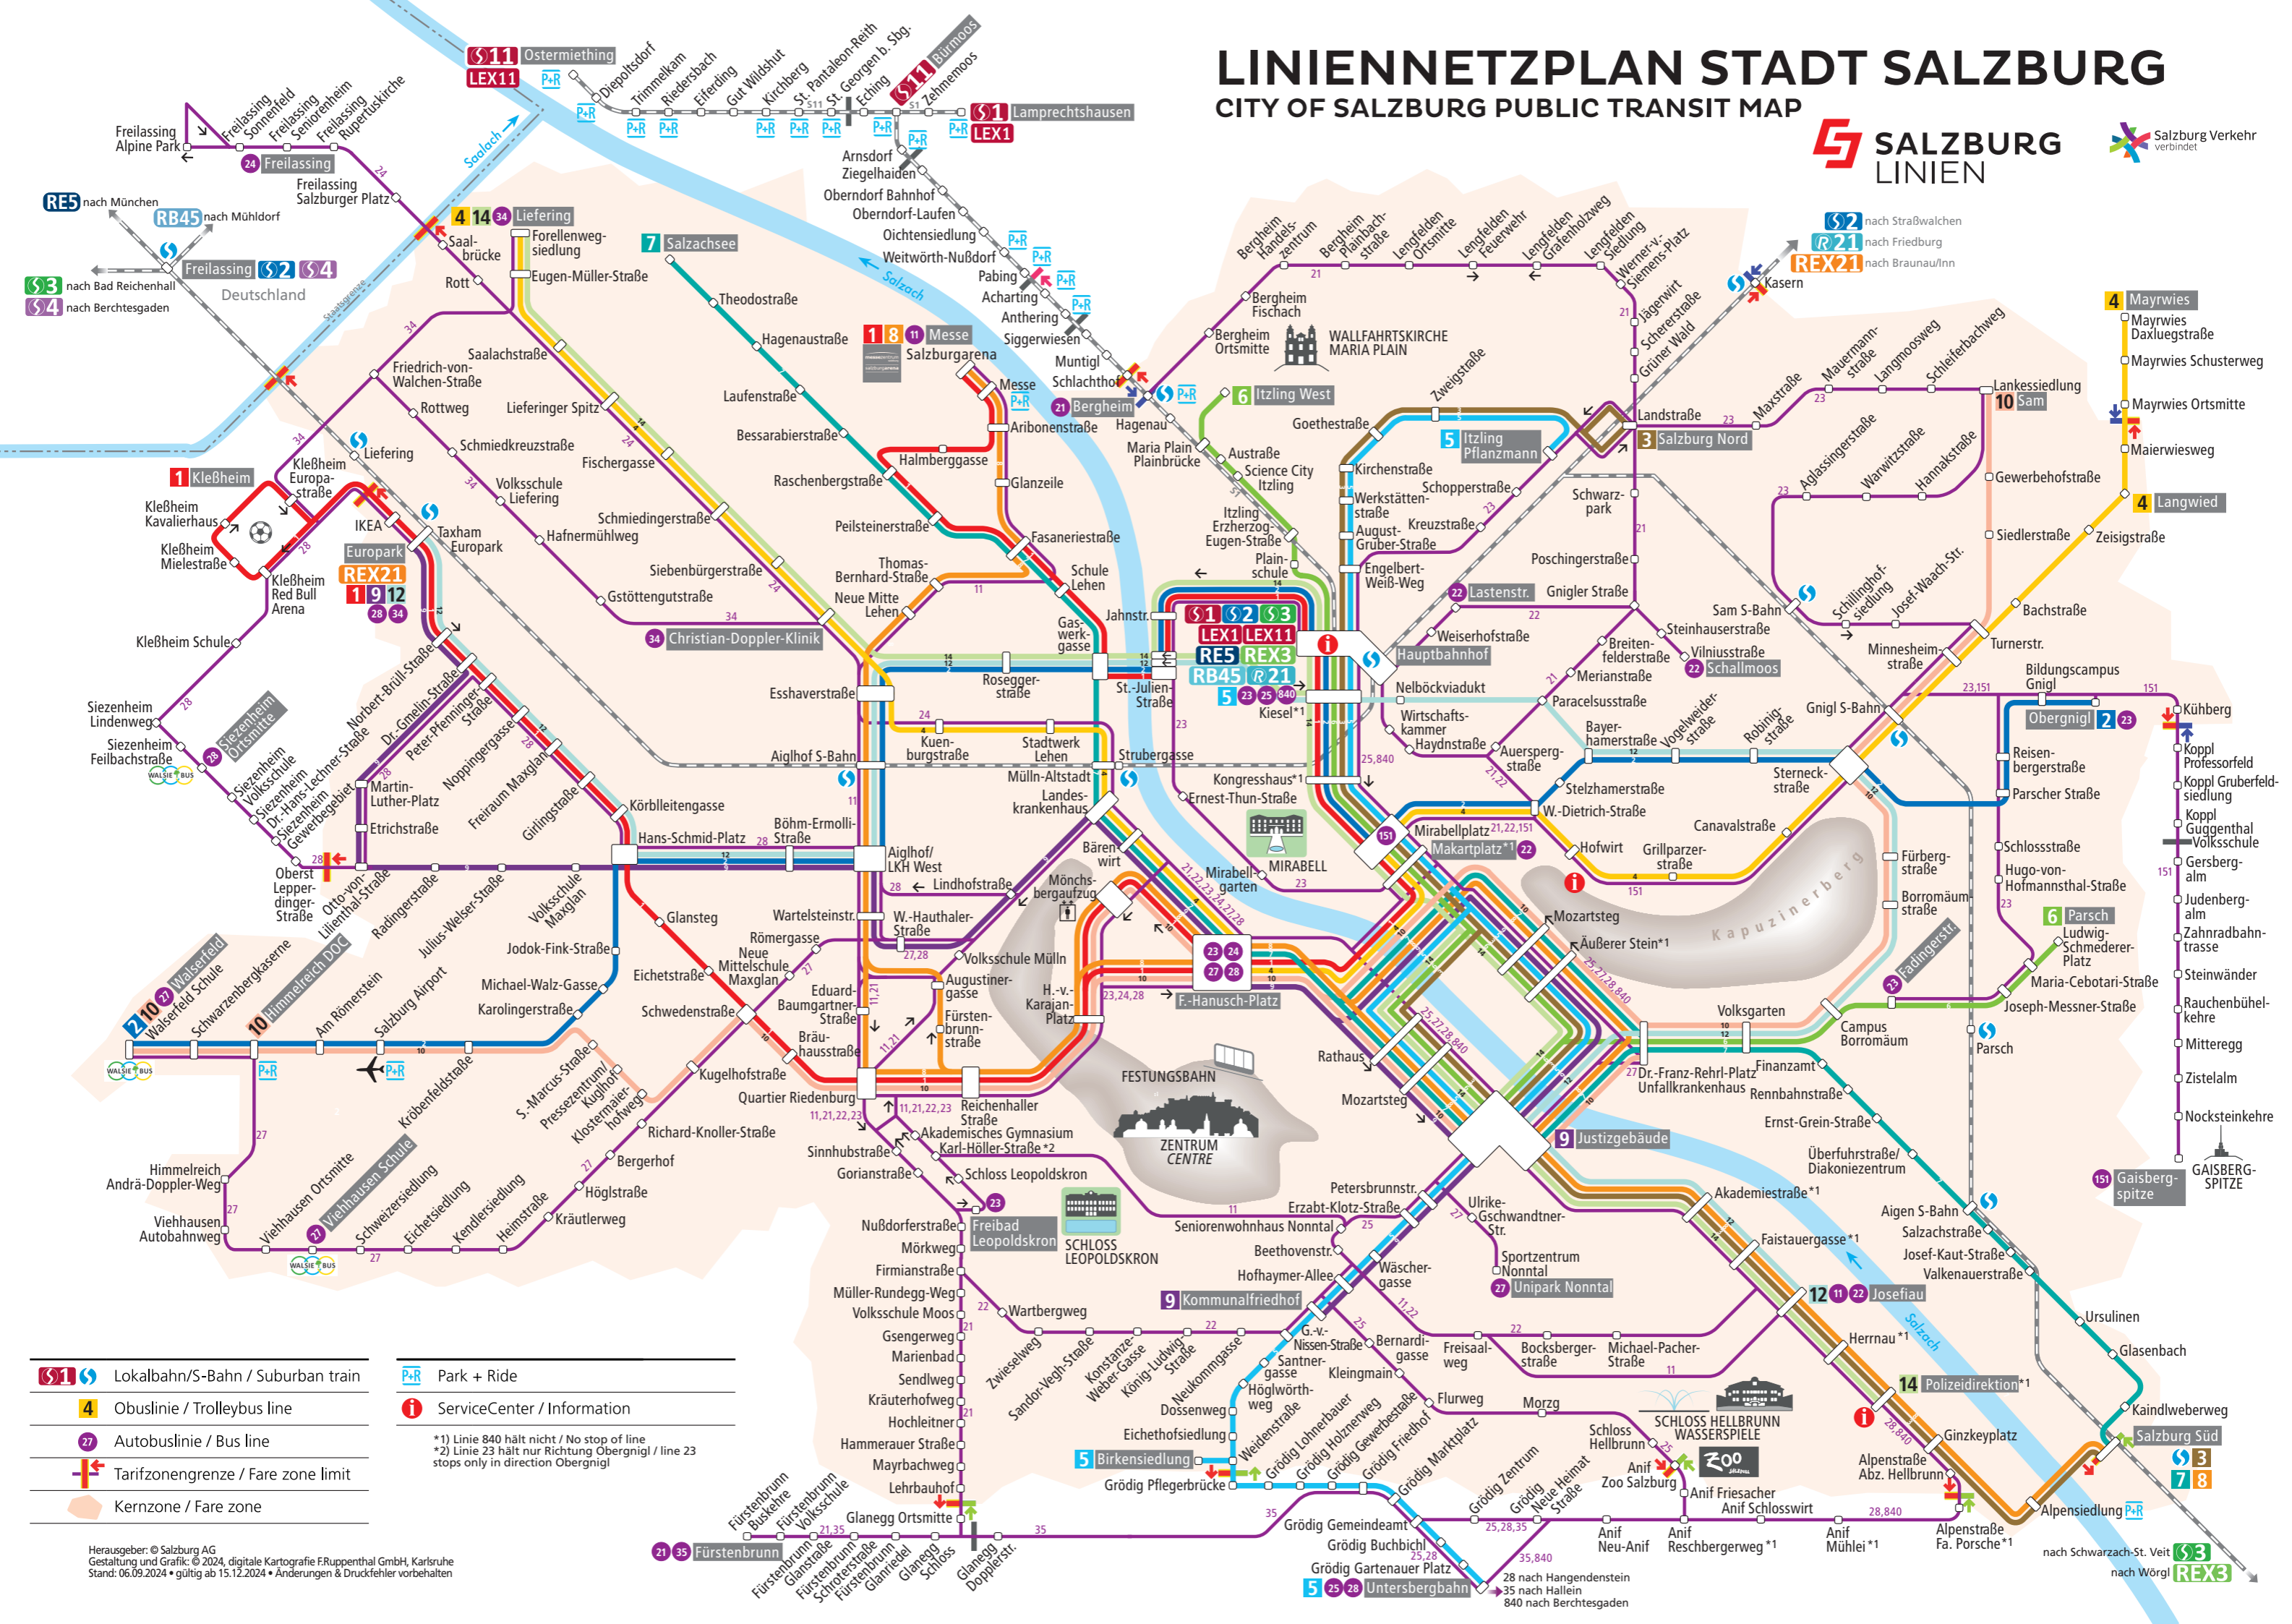

LINIENNETZPLAN STADT SALZBURG

CITY OF SALZBURG PUBLIC TRANSIT MAP

- Lokalbahn/S-Bahn / Suburban train
- Obuslinie / Trolleybus line
- Autobuslinie / Bus line
- Tarifzongrenze / Fare zone limit
- Kernzone / Fare zone

- Park + Ride
 - ServiceCenter / Information
- *1) Linie 840 hält nicht / No stop of line
 *2) Linie 23 hält nur Richtung Obergnigl / line 23 stops only in direction Obergnigl